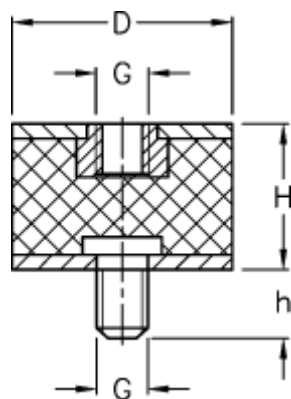

Varenummer: 512011680839601
Beskrivelse: KLEE Vibrationsdæmper type 2
40-60-2, M8/M8x15, NBR - 43 shore

Mål

D = 40
G = M8
h = 15
H = 60